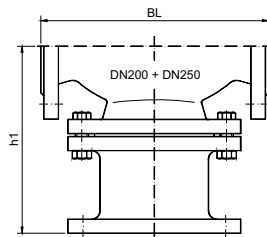

**Bälz-electrodyn - control valves and control actuators**

**baelz 347-BB DN 150 - 300**

00000031.wmf

DN	BL	h 1	h 2 347- BB	h 2 347- BB-EM
mm				
150	480	240	244	324
200	600	381	268	348
250	730	427	317	397
300	850	288	361	441

Actuator baelz 373...	L	x	Ø d	l	Ø D
	mm				
E 40	577	185	184		
E 60	601	185	184		
P 31				509	384
P 32				525	384
P 41				562	506
P 41 V6				687	506

00003324.wmf

**baelz 347-BB-EM DN 150 - 300**

00003323.wmf

**baelz 347-BBK DN 150 - 300**  
**baelz 347-BBK-SS DN 150 - 300**

00000035.wmf

DN	BL	h 1	h 2
mm			
150	480	240	234
200	600	381	258
250	730	427	307
300	850	288	351

Actuator baelz 373...	L	x	Ø d	l	Ø D
	mm				
E 40	1057	185	184		
E 60	1081	185	184		
P 31				989	384
P 32				1005	384
P 41				1042	506
P 41 V6				1167	506