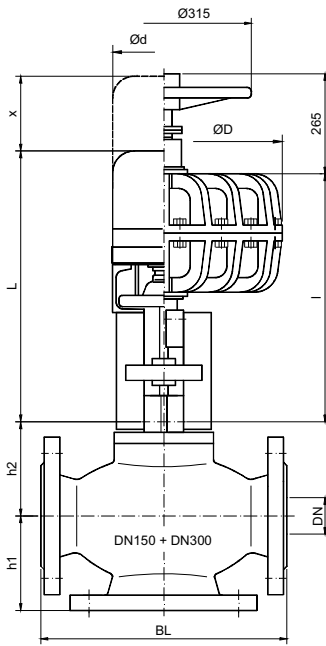

**Bälz-electrodyn - control valves and control actuators**

**baelz 347-BB DN 150 - 300**

00000031.wmf

DN	BL	h 1	h 2 347- BB	h 2 347- BB-EM
mm				
150	480	240	244	324
200	600	381	268	348
250	730	427	317	397
300	850	288	361	441

Actuator baelz 373...	L	x	Ø d	l	Ø D
	mm				
E 40	577	185	184		
E 60	601	185	184		
P 31				509	384
P 32				525	384
P 41				562	506
P 41 V6				687	506

00003324.wmf

**baelz 347-BB-EM DN 150 - 300**

00003323.wmf

**baelz 347-BBK DN 150 - 300**  
**baelz 347-BBK-SS DN 150 - 300**

00000035.wmf

DN	BL	h 1	h 2
mm			
150	480	240	234
200	600	381	258
250	730	427	307
300	850	288	351

Actuator baelz 373...	L	x	Ø d	l	Ø D
	mm				
E 40	1057	185	184		
E 60	1081	185	184		
P 31				989	384
P 32				1005	384
P 41				1042	506
P 41 V6				1167	506