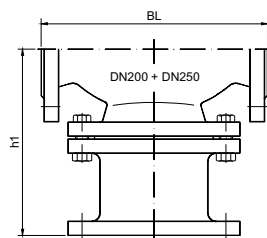

**Bälz-electrodyn - control valves and control actuators**

**baelz 347-BB DN 150 - 300**

00000031.wmf

DN	BL	h 1	h 2 347- BB	h 2 347- BB-EM
mm				
150	480	240	244	324
200	600	381	268	348
250	730	427	317	397
300	850	288	361	441

Actuator baelz 373...	L	x	Ø d	l	Ø D
	mm				
E 40	577	185	184		
E 60	601	185	184		
P 31				509	384
P 32				525	384
P 41				562	506
P 41 V6				687	506

00003324.wmf

**baelz 347-BB-EM DN 150 - 300**

00003323.wmf

**baelz 347-BBK DN 150 - 300**  
**baelz 347-BBK-SS DN 150 - 300**

00000035.wmf

DN	BL	h 1	h 2
mm			
150	480	240	234
200	600	381	258
250	730	427	307
300	850	288	351

Actuator baelz 373...	L	x	Ø d	l	Ø D
	mm				
E 40	1057	185	184		
E 60	1081	185	184		
P 31				989	384
P 32				1005	384
P 41				1042	506
P 41 V6				1167	506