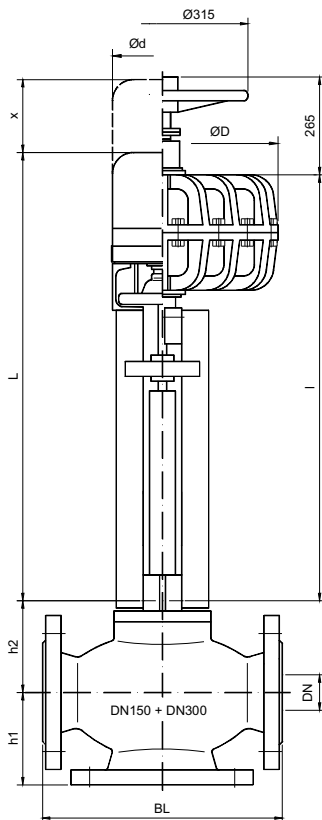

**Bälz-electrodyn - control valves and control actuators**

**baelz 347-BB DN 150 - 300**

00000031.wmf

DN	BL	h 1	h 2 347- BB	h 2 347- BB-EM
mm				
150	480	240	244	324
200	600	381	268	348
250	730	427	317	397
300	850	288	361	441

Actuator baelz 373...	L	x	Ø d	l	Ø D
	mm				
E 40	577	185	184		
E 60	601	185	184		
P 31				509	384
P 32				525	384
P 41				562	506
P 41 V6				687	506

00003324.wmf

**baelz 347-BB-EM DN 150 - 300**

00003323.wmf

**baelz 347-BBK DN 150 - 300**  
**baelz 347-BBK-SS DN 150 - 300**

00000035.wmf

DN	BL	h 1	h 2
mm			
150	480	240	234
200	600	381	258
250	730	427	307
300	850	288	351

Actuator baelz 373...	L	x	Ø d	l	Ø D
	mm				
E 40	1057	185	184		
E 60	1081	185	184		
P 31				989	384
P 32				1005	384
P 41				1042	506
P 41 V6				1167	506