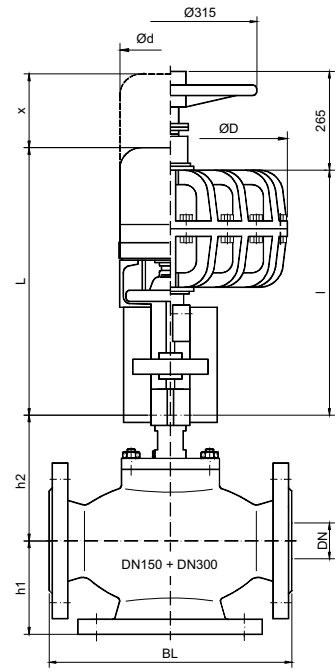

**Bälz-electrodyn - control valves and control actuators**

**baelz 347-BB DN 150 - 300**

00000031.wmf

DN	BL	h 1	h 2 347- BB	h 2 347- BB-EM
mm				
150	480	240	244	324
200	600	381	268	348
250	730	427	317	397
300	850	288	361	441

Actuator baelz 373...	L	x	Ø d	l	Ø D
	mm				
E 40	577	185	184		
E 60	601	185	184		
P 31				509	384
P 32				525	384
P 41				562	506
P 41 V6				687	506

00003324.wmf

**baelz 347-BB-EM DN 150 - 300**

00003323.wmf

**baelz 347-BBK DN 150 - 300**  
**baelz 347-BBK-SS DN 150 - 300**

00000035.wmf

DN	BL	h 1	h 2
mm			
150	480	240	234
200	600	381	258
250	730	427	307
300	850	288	351

Actuator baelz 373...	L	x	Ø d	l	Ø D
	mm				
E 40	1057	185	184		
E 60	1081	185	184		
P 31				989	384
P 32				1005	384
P 41				1042	506
P 41 V6				1167	506